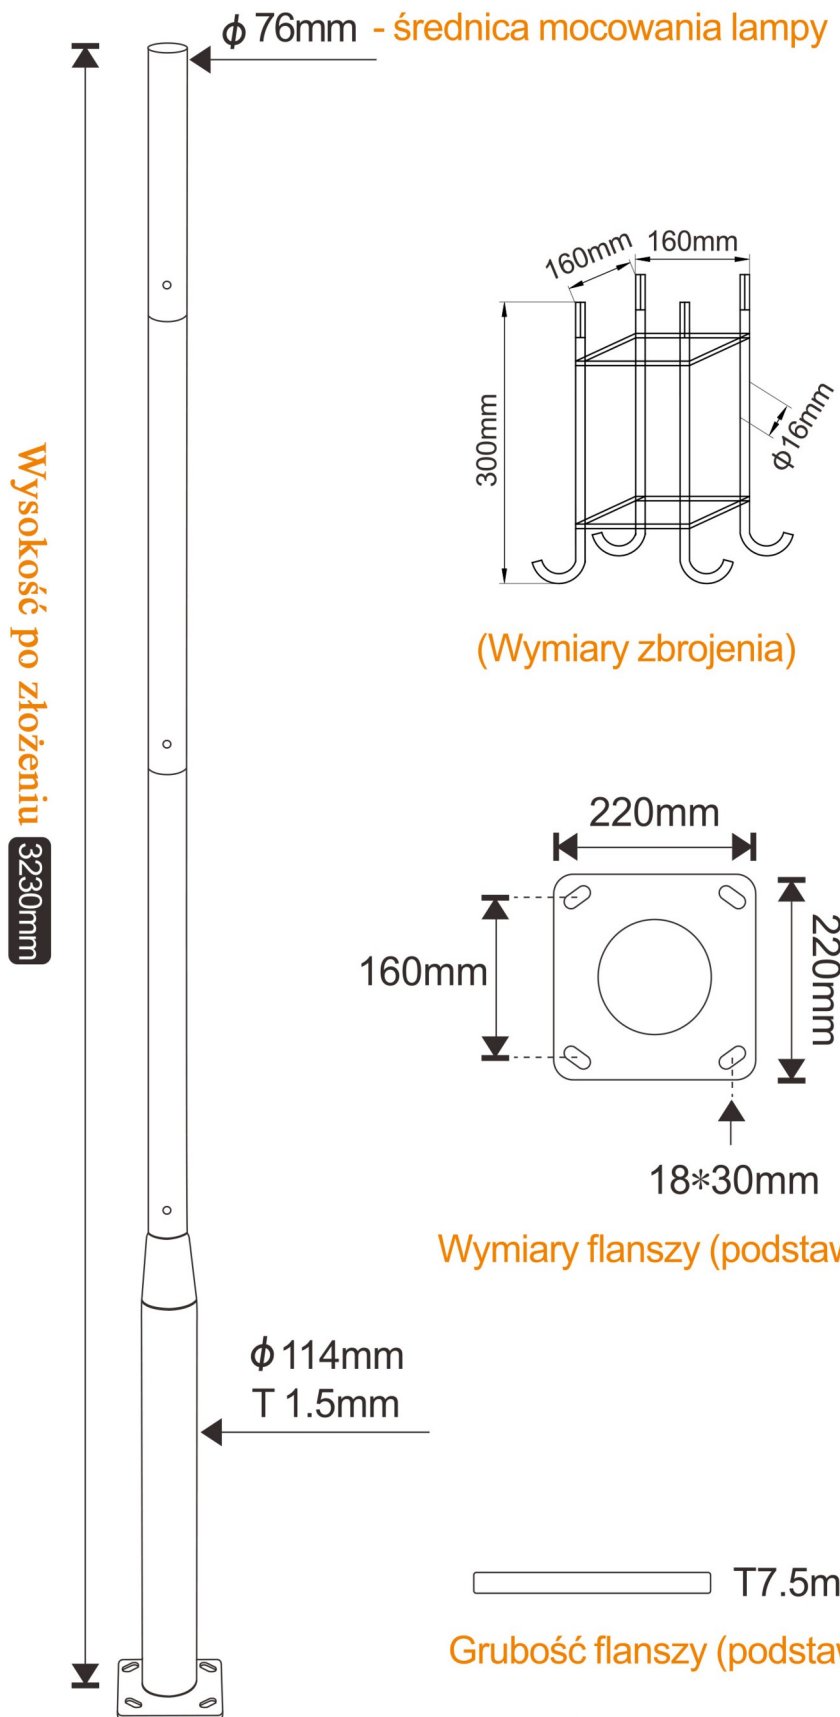

Karta techniczna

Słup parkowy

Czarny 3,5m

(czteroczęściowy)

Model	SK-Słup parkowy czarny 3.5m		
Przeznaczenie	lampy parkowe Sanko		
Wykonanie	Materiał	Stal	
	Kolor	Czarny	
Ilość części	Słup	3 części 1m 1 część 0,5m	
	Zbrojenie stalowe	1 rozkładany element	
	Śruby		9 śrub do łączenia elementów słupa
			4 śruby do łączenia zbrojenia ze słupem
			4 podkładki do śrub w zbrojeniu
Parametry instalacji	wysokość montażu	3,23 m	
	średnica mocowania lampy	76 mm	
Rozmiar produktu	wysokość montażu lampy	3230mm = 323cm = 3,23m	
	szerokość podstawy słupa	21,5 x 21,5 cm	
	rozstaw pomiędzy otworami podstawy	16 x 16 cm	
Rozmiar kartonu	karton zbiorczy	102 x 24 x 23 cm	
Waga	waga słupa	12,5 kg	
	waga kartonu	13,5 kg	

Opakowanie zbiorcze:

Słup czarny parkowy 3,5m (stalowy galwanizowany)

(Słup przed złożeniem)

Wysokość po złożeniu 3230mm

(Słup po złożeniu)

Φ = średnica w mm
T = grubość w mm