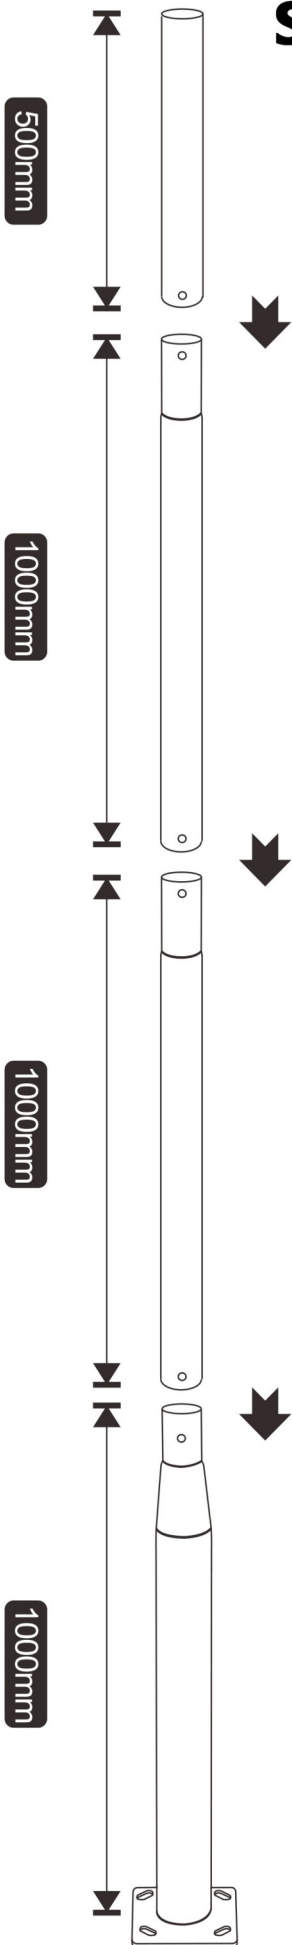

Karta techniczna

Słup parkowy

Czarny 3,5m

(czteroczęściowy)

Model	SK-Słup parkowy czarny 3.5m		
Przeznaczenie	lampy parkowe Sanko		
Wykonanie	Materiał	Stal	
	Kolor	Czarny	
Ilość części	Słup	3 części 1m 1 część 0,5m	
	Zbrojenie stalowe	1 rozkładany element	
	Śruby		9 śrub do łączenia elementów słupa
			4 śruby do łączenia zbrojenia ze słupem
			4 podkładki do śrub w zbrojeniu
Parametry instalacji	wysokość montażu	3,23 m	
	średnica mocowania lampy	76 mm	
Rozmiar produktu	wysokość montażu lampy	3230mm = 323cm = 3,23m	
	szerokość podstawy słupa	21,5 x 21,5 cm	
	rozstaw pomiędzy otworami podstawy	16 x 16 cm	
Rozmiar kartonu	karton zbiorczy	102 x 24 x 23 cm	
Waga	waga słupa	12,5 kg	
	waga kartonu	13,5 kg	

Opakowanie zbiorcze:

Słup czarny parkowy 3,5m (stalowy galwanizowany)

(Słup przed złożeniem)

Wysokość po złożeniu 3230mm

(Słup po złożeniu)

Φ = średnica w mm
T = grubość w mm